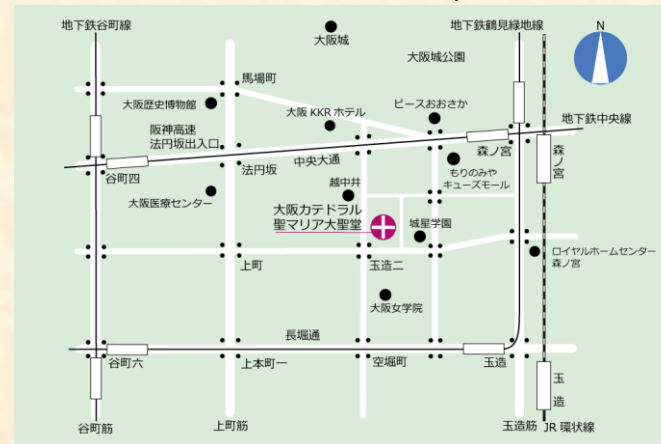

お二人が、初婚であること、カトリック教会が行う結婚準備講座を受けていただくことが条件です。

挙式は、土曜日の午前11時から、または午後2時からです。

◇案内マップ Guide map

◇アクセスマップ Access map

◆ 徒歩・電車の場合 ◆

【森ノ宮方面から】

- ・JR環状線 森ノ宮駅から中央大通りを西へ徒歩15分。
- ・地下鉄中央線 森ノ宮駅 2番出口を出て西へ徒歩10分。
- ・地下鉄長堀鶴見緑地線 森ノ宮駅 7番出口を出て西へ徒歩15分。

【玉造方面から】

- ・JR環状線 玉造駅から長堀通りを西へ徒歩15分。
- ・地下鉄長堀鶴見緑地線 玉造駅 1番出口より徒歩10分。

◆ 車の場合 ◆

駐車場(40台)をご使用ください。