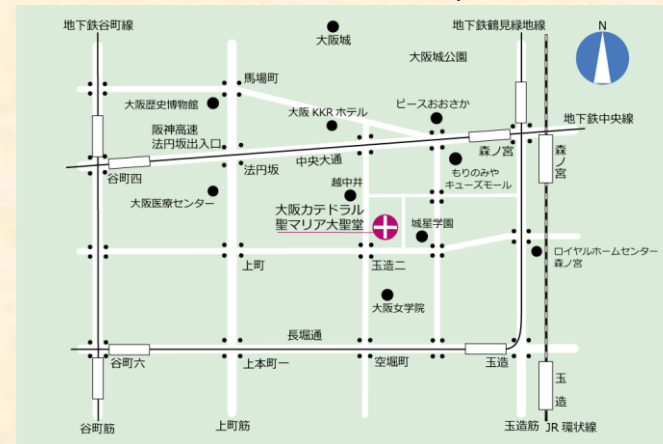

お二人が、初婚であること、カトリック教会が行う結婚準備講座を受けていただくことが条件です。

挙式は、土曜日の午前11時から、または午後2時からです。

◇案内マップ Guide map

◇アクセスマップ Access map

◆ 徒歩・電車の場合 ◆

【森ノ宮方面から】

- ・JR環状線 森ノ宮駅から中央大通りを西へ徒歩15分。
- ・地下鉄中央線 森ノ宮駅 2番出口を出て西へ徒歩10分。
- ・地下鉄長堀鶴見緑地線 森ノ宮駅 7番出口を出て西へ徒歩15分。

【玉造方面から】

- ・JR環状線 玉造駅から長堀通りを西へ徒歩15分。
- ・地下鉄長堀鶴見緑地線 玉造駅 1番出口より徒歩10分。

◆ 車の場合 ◆

駐車場(40台)をご使用ください。